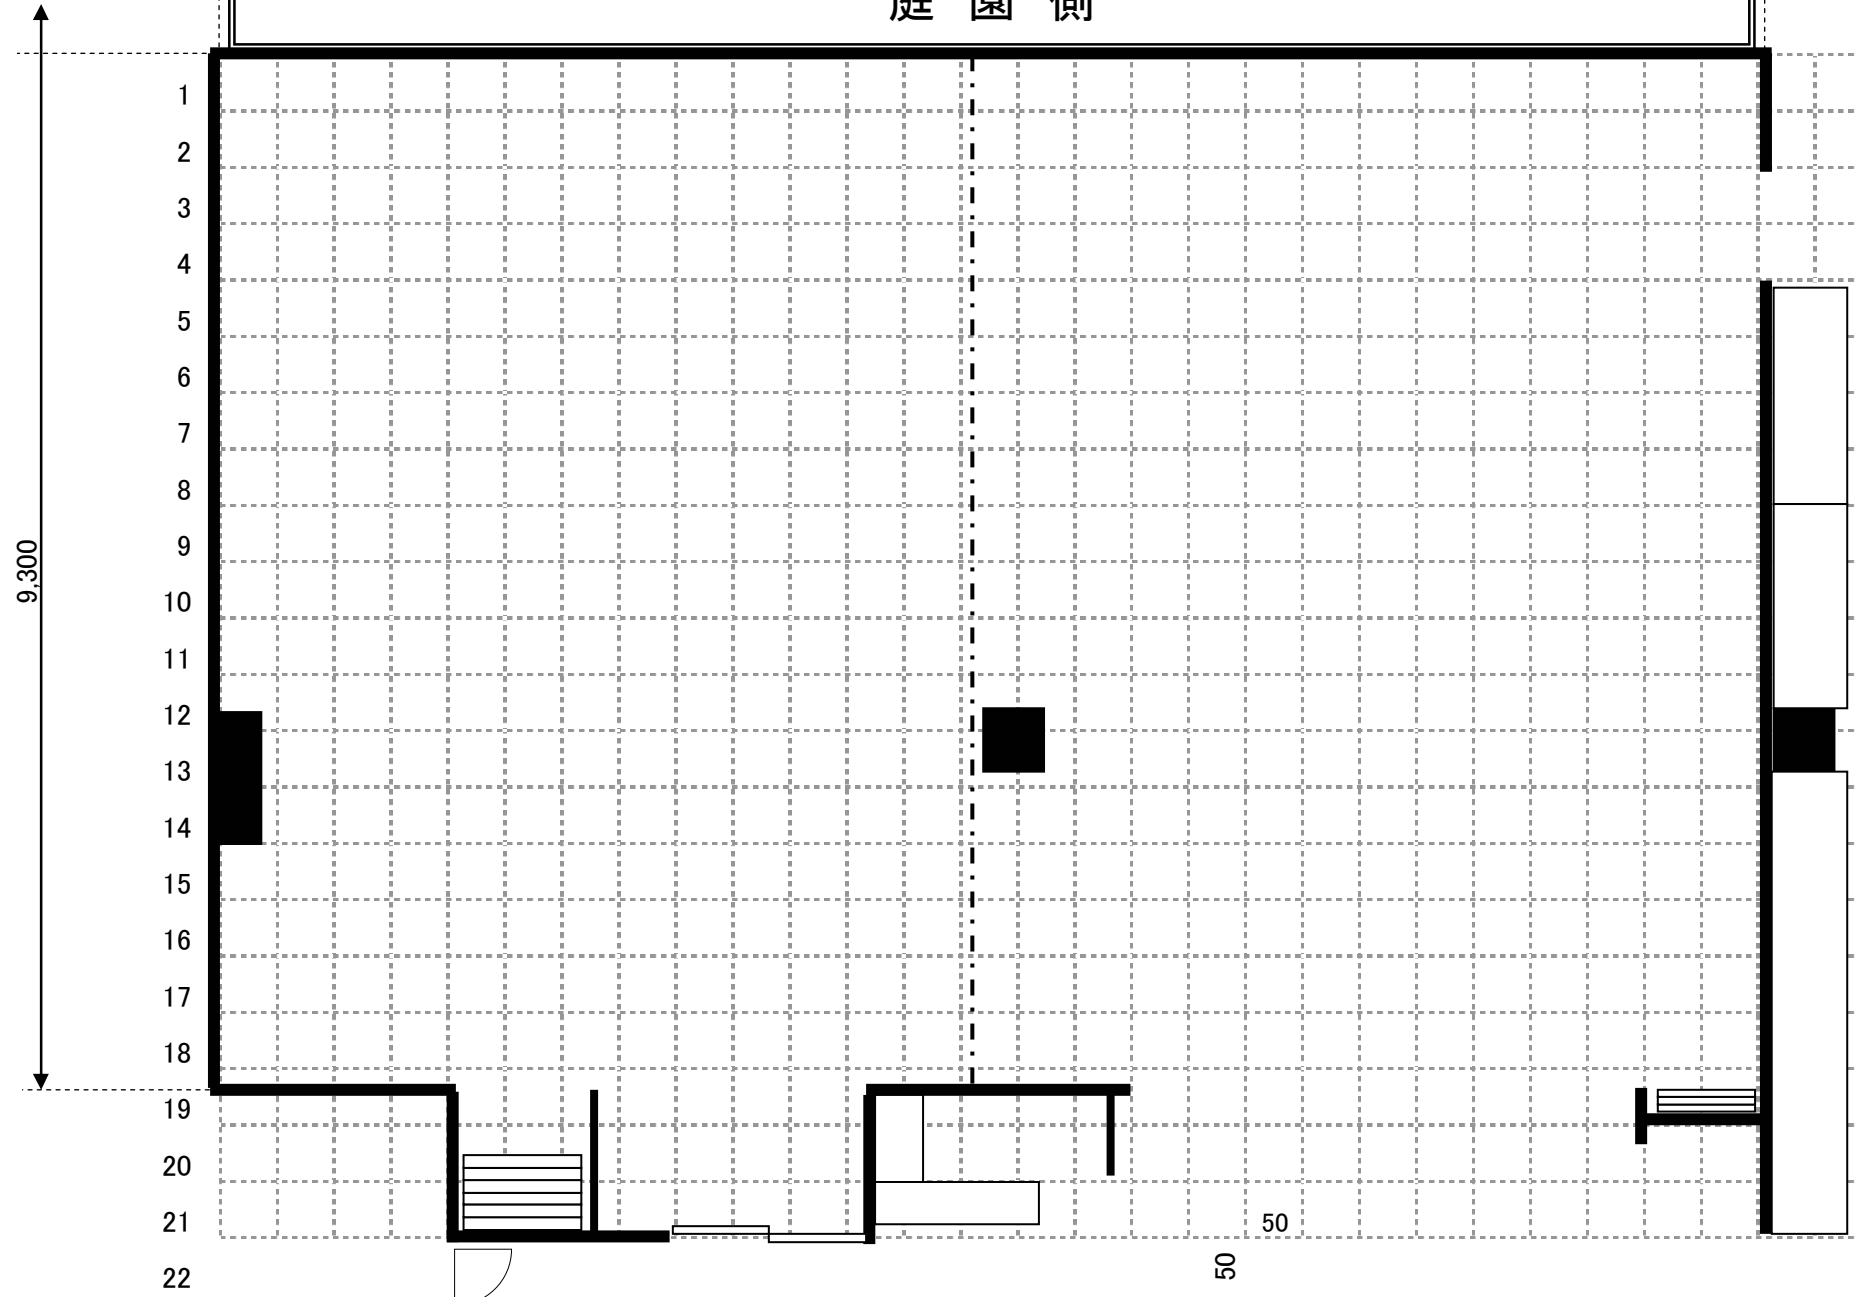

新2階四季

13,717

1 2 3 4 5 6 7 8 9 10 11 12 13 14 15 16 17 18 19 20 21 22 23 24 25 26 27 28 29

庭園側

出入口

長机

司会台